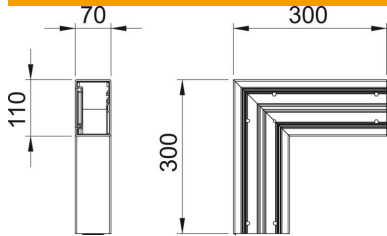

Muszaki adatlap

Lapos sarokelem, Rapid 80-as szerelvénybeépítő
csatornához, GK-70110 típus
Cikkszám: 6274321

Lapos sarokelem GK szerelvénybeépítő csatornák irányváltásához.
A fedelet külön kell megrendelni.

PVC polivinil-klorid

Törzsadatok

Cikkszám	6274321
Típus	GK-F70110CW
1. megnevezés	lapos sarokelem
Gyártó	OBO
Méret	70x110mm
Szín	krémfehér; RAL 9001
Anyag	Poli(vinil-klorid)
Legkisebb eladási egység mennyiségegység	1 Darab
Súly	78 kg
súly-mértékegység	kg/100 darab

Műszaki adatlap

Lapos sarokelem, Rapid 80-as szerelvénybeépítő
csatornához, GK-70110 típus

Cikkszám: 6274321

Méretetek

hossz	300 mm
szélesség	110 mm
Magasság	70 mm

Műszaki adatok

A felsőrészek darabszáma	1
Kivitel	Alsó rész
csatornaszélességhez	110 mm
csatornamagassághoz	70 mm
Halogénmentes	nem
Kábeltartó kapcsok	nem
Csatorna-összekötő	nem
A felső részek szerelési módja	Belül vezetett
Szerelési perforálás a padlóban	igen
Írányváltás	függőleges, emelkedő/lejtős
Védettség	IP30
Védőfólia	igen
Schutzgrad IK-Code	IK08
Szimmetrikus	igen
Alkalmazási hőmérséklet-tartomány max.	60 °C
Alkalmazási hőmérséklet-tartomány min.	-15 °C
Szögtartomány max.	90 mm
Szögtartomány min.	90 mm