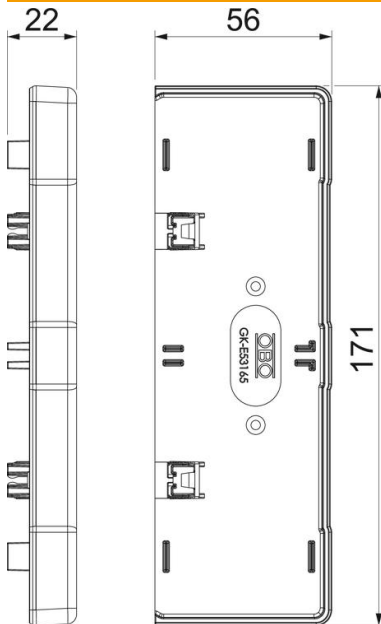

Muszaki adatlap

Véglezáró elem, Rapid 45-2 szerelvénybeépítő csatornához,
GK-53165

Cikkszám: 6113470

Véglezáró elem Rapid 45-2 típusú GK és GA 53165 szerelvénybeépítő csatornák lezárásához.

Polikarbonát/Akrilnitril-butadién-sztirol

Törzsadatok

Cikkszám	6113470
Típus	GK-E53165RW
1. megnevezés	Végelem
2. megnevezés	Rapid 45-2 165-höz
Gyártó	OBO
Méret	171x56x22
Szín	hófehér; RAL 9010
Anyag	polikarbonát/akrilnitril-butadién-sztirol
Legkisebb eladási egység	1
mennyiségegység	Darab
Súly	3,561 kg
súly-mértékegység	kg/100 darab

Muszaki adatlap

Véglezáró elem, Rapid 45-2 szerelvénybeépítő csatornához,
GK-53165

Cikkszám: 6113470

Méretetek

hossz	22 mm
szélesség	171 mm
Magasság	56 mm

Műszaki adatok

Kivitel	szimmetrikus
Rögzítési mód	rápattintható
csatornaszélességhez	165 mm
csatornamagassághoz	53 mm
Oldalkivezetéses	bal/jobbb
Halogénmentes	igen
Vágott él takarása	igen
Védettség	IP40
Védőfólia	nem
Schutzgrad IK-Code	IK08
Alkalmazási hőmérséklet-tartomány max.	60 °C
Alkalmazási hőmérséklet-tartomány min.	-15 °C