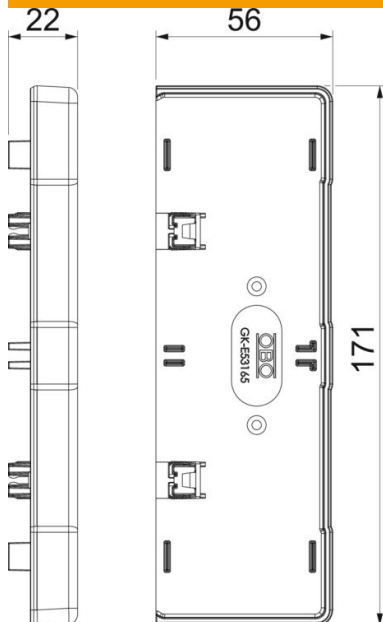

Muszaki adatlap

Véglezáró elem, Rapid 45-2 szerelvénybeépítő csatornához,
GK-53165

Cikkszám: 6113472

Véglezáró elem Rapid 45-2 típusú GK és GA 53165 szerelvénybeépítő csatornák lezárásához.

Polikarbonát/Akrilnitril-butadién-sztirol

Törzsadatok

Cikkszám	6113472
Típus	GK-E53165LGR
1. megnevezés	Végelem
2. megnevezés	Rapid 45-2 165-höz
Gyártó	OBO
Méret	171x56x22
Szín	világosszürke; RAL 7035
Anyag	polikarbonát/akrilnitril-butadién-sztirol
Legkisebb eladási egység	1
mennyiségegység	Darab
Súly	3,561 kg
súly-mértékegység	kg/100 darab

Muszaki adatlap

Véglezáró elem, Rapid 45-2 szerelvénybeépítő csatornához,
GK-53165

Cikkszám: 6113472

Méreték

hossz	22 mm
szélesség	171 mm
Magasság	56 mm

Műszaki adatok

Kivitel	szimmetrikus
Rögzítési mód	rápatintható
csatornaszélességhez	165 mm
csatornamagassághoz	53 mm
Oldalkivezetéses	bal/jobbb
Halogénmentes	igen
Vágott él takarása	igen
Védettség	IP40
Védőfólia	nem
Schutzgrad IK-Code	IK08
Alkalmazási hőmérséklet-tartomány max.	60 °C
Alkalmazási hőmérséklet-tartomány min.	-15 °C