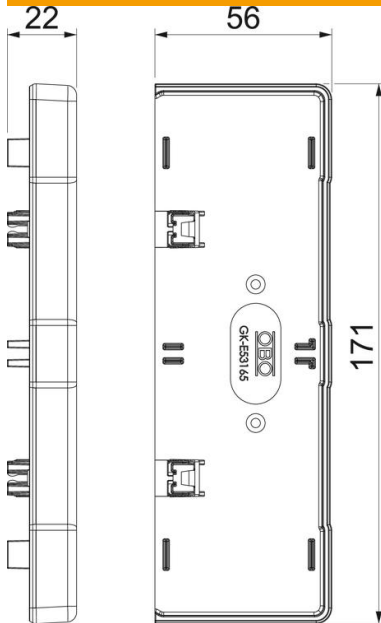

Muszaki adatlap

Véglezáró elem, Rapid 45-2 szerelvénybeépítő csatornához,
GK-53165

Cikkszám: 6113474

Véglezáró elem Rapid 45-2 típusú GK és GA 53165 szerelvénybeépítő csatornák lezárásához.

Polikarbonát/Akrilnitril-butadién-sztirol

Törzsadatok

Cikkszám	6113474
Típus	GK-E53165AL
1. megnevezés	Végelem
2. megnevezés	Rapid 45-2 165-höz
Gyártó	OBO
Méret	171x56x22
Szín	alumínium
Anyag	polikarbonát/akrilnitril-butadién-sztirol
Legkisebb eladási egység	1
mennyiségegység	Darab
Súly	3,24 kg
súly-mértékegység	kg/100 darab

Muszaki adatlap

Véglezáró elem, Rapid 45-2 szerelvénybeépítő csatornához,
GK-53165

Cikkszám: 6113474

Méretetek

hossz	22 mm
szélesség	56 mm
Magasság	171 mm

Műszaki adatok

Kivitel	szimmetrikus
Rögzítési mód	rápatintható
csatornaszélességhez	165 mm
csatornamagassághoz	53 mm
Oldalkivezetéses	bal/jobb
Halogénmentes	igen
Vágott él takarása	igen
Védettség	IP40
Védőfólia	nem
Schutzgrad IK-Code	IK08
Alkalmazási hőmérséklet-tartomány max.	60 °C
Alkalmazási hőmérséklet-tartomány min.	-15 °C