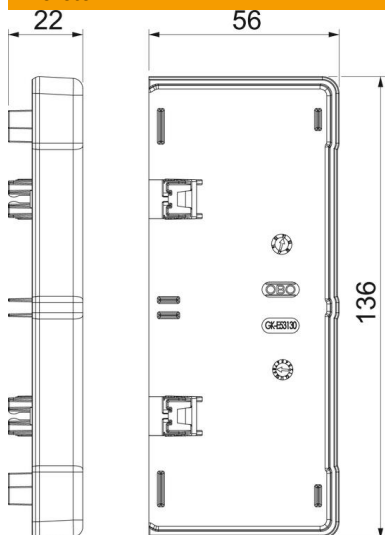

Muszaki adatlap

Véglezáró elem, Rapid 45-2 szerelvénybeépítő csatornához,
GK-53130 típus
Cikkszám: 6113280

Véglezáró elem Rapid 45-2 típusú GK és GA 53130 szerelvénybeépítő csatornák lezárásához.

Polikarbonát/Akrilnitril-butadién-sztirol

Törzsadatok

Cikkszám	6113280
Típus	GK-E53130RW
1. megnevezés	Végelem
2. megnevezés	Rapid 45-2 130-hoz
Gyártó	OBO
Méret	136x56x22
Szín	hófehér; RAL 9010
Anyag	polikarbonát/akrilnitril-butadién-sztirol
Legkisebb eladási egység	1
mennyiségegység	Darab
Súly	2,972 kg
súly-mértékegység	kg/100 darab

Muszaki adatlap

Véglezáró elem, Rapid 45-2 szerelvénybeépítő csatornához,
GK-53130 típus
Cikkszám: 6113280

Méretetek

hossz	22 mm
szélesség	136 mm
Magasság	56 mm

Műszaki adatok

Kivitel	szimmetrikus
Rögzítési mód	rápattintható
csatornaszélességhez	130 mm
csatornamagassághoz	53 mm
Oldalkivezetéses	bal/jobbb
Halogénmentes	igen
Vágott él takarása	igen
Védettség	IP40
Védőfólia	nem
Schutzgrad IK-Code	IK08
Alkalmazási hőmérséklet-tartomány max.	60 °C
Alkalmazási hőmérséklet-tartomány min.	-15 °C