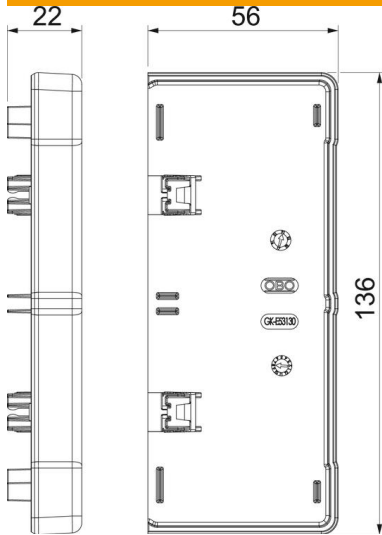

# Muszaki adatlap

Véglezáró elem, Rapid 45-2 szerelvénybeépítő csatornához,  
GK-53130 típus  
Cikkszám: 6113282

Véglezáró elem Rapid 45-2 típusú GK és GA 53130 szerelvénybeépítő csatornák lezárásához.

Polikarbonát/Akrilnitril-butadién-sztirol

## Törzsadatok

Cikkszám	6113282
Típus	GK-E53130LGR
1. megnevezés	Végelem
2. megnevezés	Rapid 45-2 130-hoz
Gyártó	OBO
Méret	136x56x22
Szín	világosszürke; RAL 7035
Anyag	polikarbonát/akrilnitril-butadién-sztirol
Legkisebb eladási egység	1
mennyiségegység	Darab
Súly	2,972 kg
súly-mértékegység	kg/100 darab

## Méretetek

hossz	22 mm
szélesség	136 mm
Magasság	56 mm

## Műszaki adatok

Kivitel	szimmetrikus
Rögzítési mód	rápattintható
csatornaszélességhez	130 mm
csatornamagassághoz	53 mm
Oldalkivezetéses	bal/jobbb
Halogénmentes	igen
Vágott él takarása	igen
Védettség	IP40
Védőfólia	nem
Schutzgrad IK-Code	IK08
Alkalmazási hőmérséklet-tartomány max.	60 °C
Alkalmazási hőmérséklet-tartomány min.	-15 °C