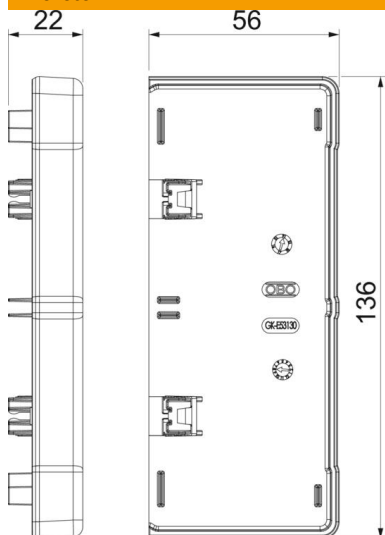

Muszaki adatlap

Véglezáró elem, Rapid 45-2 szerelvénybeépítő csatornához,
GK-53130 típus
Cikkszám: 6113284

Véglezáró elem Rapid 45-2 típusú GK és GA 53130 szerelvénybeépítő csatornák lezárásához.

Polikarbonát/Akrilnitril-butadién-sztirol

Törzsadatok

Cikkszám	6113284
Típus	GK-E53130AL
1. megnevezés	Végelem
2. megnevezés	Rapid 45-2 130-hoz
Gyártó	OBO
Méret	136x56x22
Szín	alumínium
Anyag	polikarbonát/akrilnitril-butadién-sztirol
Legkisebb eladási egység	1
mennyiségegység	Darab
Súly	2,7 kg
súly-mértékegység	kg/100 darab

Muszaki adatlap

Véglezáró elem, Rapid 45-2 szerelvénybeépítő csatornához,
GK-53130 típus
Cikkszám: 6113284

Méretetek

hossz	22 mm
szélesség	136 mm
Magasság	56 mm

Műszaki adatok

Kivitel	szimmetrikus
Rögzítési mód	rápattintható
csatornaszélességhez	130 mm
csatornamagassághoz	53 mm
Oldalkivezetéses	bal/jobbb
Halogénmentes	igen
Vágott él takarása	igen
Védettség	IP40
Védőfólia	nem
Schutzgrad IK-Code	IK08
Alkalmazási hőmérséklet-tartomány max.	60 °C
Alkalmazási hőmérséklet-tartomány min.	-15 °C