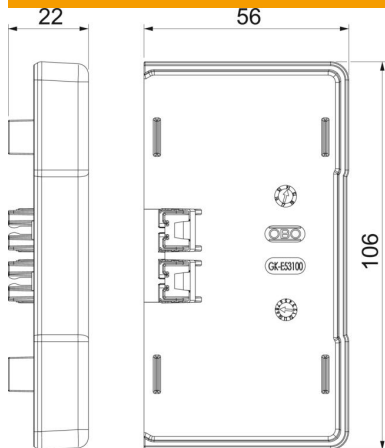

Muszaki adatlap

Véglezáró elem, Rapid 45-2 szerelvénybeépítő csatornához
GK-53100 típus
Cikkszám: 6113110

Véglezáró elem Rapid 45-2 típusú GK és GA 53100 szerelvénybeépítő csatornák lezárásához.

Polikarbonát/Akrilnitril-butadién-sztirol

Törzsadatok

Cikkszám	6113110
1. megnevezés	véglezáró elem
2. megnevezés	Rapid 45-2 100
Gyártó	OBO
Méret	106x56x22
Szín	hófehér; RAL 9010
Anyag	polikarbonát/akrilnitril-butadién-sztirol
Legkisebb eladási egység mennyiségegység	1 Darab
Súly	2,493 kg
súly-mértékegység	kg/100 darab

Muszaki adatlap

Véglezáró elem, Rapid 45-2 szerelvénybeépítő csatornához
GK-53100 típus
Cikkszám: 6113110

Méretetek

hossz	22 mm
szélesség	106 mm
Magasság	56 mm

Műszaki adatok

Kivitel	szimmetrikus
Rögzítési mód	rápattintható
csatornaszélességhez	100 mm
csatornamagassághoz	53 mm
Oldalkivezetéses	bal/jobb
Halogénmentes	igen
Vágott él takarása	igen
Védettség	IP40
Védőfólia	nem
Schutzgrad IK-Code	IK08
Alkalmazási hőmérséklet-tartomány max.	60 °C
Alkalmazási hőmérséklet-tartomány min.	-15 °C