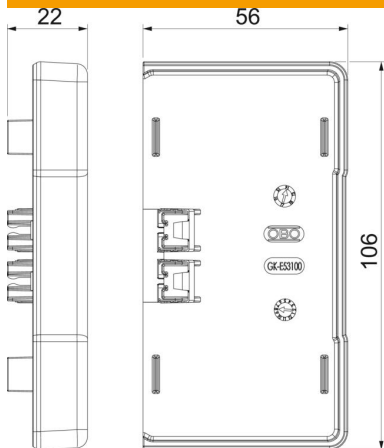

Muszaki adatlap

Véglezáró elem, Rapid 45-2 szerelvénybeépítő csatornához
GK-53100 típus
Cikkszám: 6113112

Véglezáró elem Rapid 45-2 típusú GK és GA 53100 szerelvénybeépítő csatornák lezárásához.

Polikarbonát/Akrilnitril-butadién-sztirol

Törzsadatok

Cikkszám	6113112
1. megnevezés	véglezáró elem
2. megnevezés	Rapid 45-2 100
Gyártó	OBO
Méret	106x56x22
Szín	világosszürke; RAL 7035
Anyag	polikarbonát/akrilnitril-butadién-sztirol
Legkisebb eladási egység mennyiségegység	1 Darab
Súly	2,493 kg
súly-mértékegység	kg/100 darab

Muszaki adatlap

Véglezáró elem, Rapid 45-2 szerelvénybeépítő csatornához
GK-53100 típus
Cikkszám: 6113112

Méretetek

hossz	22 mm
szélesség	106 mm
Magasság	56 mm

Műszaki adatok

Kivitel	szimmetrikus
Rögzítési mód	rápattintható
csatornaszélességhez	100 mm
csatornamagassághoz	53 mm
Oldalkivezetéses	bal/jobb
Halogénmentes	igen
Vágott él takarása	igen
Védettség	IP40
Védőfólia	nem
Schutzgrad IK-Code	IK08
Alkalmazási hőmérséklet-tartomány max.	60 °C
Alkalmazási hőmérséklet-tartomány min.	-15 °C