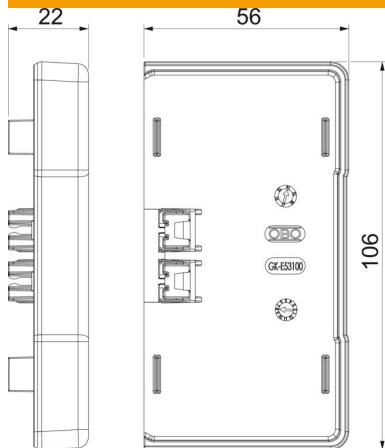

## Törzsadatok

Cikkszám	6113114
1. megnevezés	véglezáró elem
2. megnevezés	Rapd 45-2 100
Gyártó	OBO
Méret	106x56x22
Szín	alumínium
Anyag	polikarbonát/akrilnitril-butadién-sztirol
Legkisebb eladási egység mennyiségegység	1 Darab
Súly	2,2 kg
súly-mértékegység	kg/100 darab

# Muszaki adatlap

Véglezáró elem, Rapid 45-2 szerelvénybeépítő csatornához  
GK-53100 típus  
Cikkszám: 6113114

## Méretetek

hossz	22 mm
szélesség	106 mm
Magasság	56 mm

## Műszaki adatok

Kivétel	szimmetrikus
Rögzítési mód	rápattintható
csatornaszélességhez	100 mm
csatornamagassághoz	53 mm
Oldalkivezetéses	bal/jobb
Halogénmentes	igen
Vágott él takarása	igen
Védettség	IP40
Védőfólia	nem
Schutzgrad IK-Code	IK08
Alkalmazási hőmérséklet-tartomány max.	60 °C
Alkalmazási hőmérséklet-tartomány min.	-15 °C