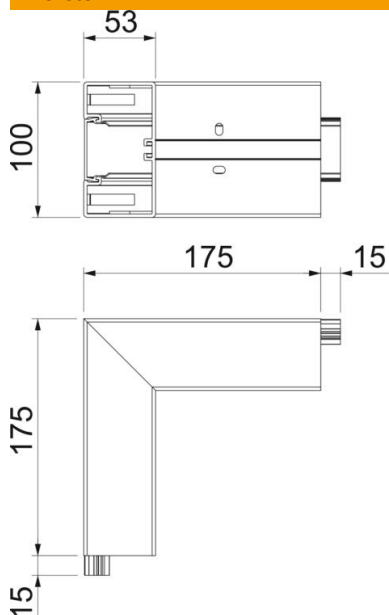

Muszaki adatlap

Külső sarokelem, Rapid 45-2 szerelvénybeépítő csatornához, GK-53100 típus
Cikkszám: 6113042

90°-os külső sarokelem Rapid45-2 szerelvénybeépítő csatornák irányváltásához.

PVC polivinil-klorid

Törzsadatok

Cikkszám	6113042
Típus	GK-AS53100LGR
1. megnevezés	külső sarok
2. megnevezés	merev forma
Gyártó	OBO
Méret	190x190x100
Szín	világosszürke; RAL 7035
Anyag	Poli(vinil-klorid)
Legkisebb eladási egység	1
mennyiségegység	Darab
Súly	40,4 kg
súly-mértékegység	kg/100 darab

Muszaki adatlap

Külső sarokelem, Rapid 45-2 szerelvénybeépítő
csatornához, GK-53100 típus
Cikkszám: 6113042

Méretetek

hossz	175 mm
szélesség	100 mm
Magasság	53 mm

Műszaki adatok

A felsőrészek darabszáma	1
Kivitel	Aljzat és betét
csatornaszélességhez	100 mm
csatornamagassághoz	53 mm
Halogénmentes	nem
Kábeltartó kapcsok	nem
Csatorna-összekötő	nem
A felső részek szerelési módja	Belül vezetett
Szerelési perforálás a padlóban	igen
fedélszélesség	45 mm
2. felsőrész-szélesség	0 mm
3. felsőrész-szélesség	0 mm
Védettség	IP40
Védőfólia	igen
Schutzgrad IK-Code	IK08
Szimmetrikus	igen
Alkalmazási hőmérséklet-tartomány max.	60 °C
Alkalmazási hőmérséklet-tartomány min.	-15 °C
Szögtartomány max.	90 mm
Szögtartomány min.	90 mm