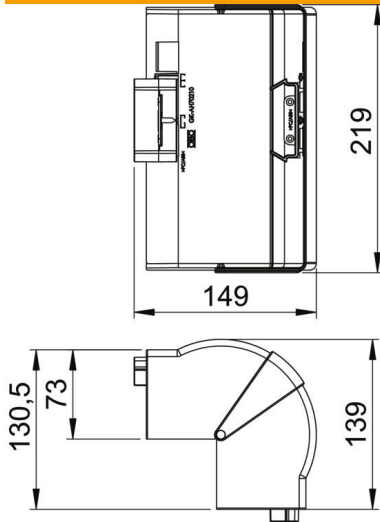

## Törzsadatok

Cikkszám	6273910
Típus	GK-AH70210RW
1. megnevezés	Külső sarokelem
2. megnevezés	állítható
Gyártó	OBO
Méret	70x210mm
Szín	hófehér; RAL 9010
Anyag	polikarbonát/akrilnitril-butadién-sztirol
Legkisebb eladási egység	1
mennyiségegység	Darab
Súly	20,7 kg
súly-mértékegység	kg/100 darab

# Muszaki adatlap

Külső sarokidom fedél, Rapid 80 szerelvénybeépítő  
csatornához, 70210 típus  
Cikkszám: 6273910

## Méretetek

hossz	130,5 mm
szélesség	219 mm
Magasság	73 mm

## Műszaki adatok

Kivitel	Fedélidom
csatornaszélességhez	210 mm
csatornamagassághoz	70 mm
Halogénmentes	igen
Kábeltartó kapcsok	nem
Csatorna-összekötő	nem
A felső részek szerelési módja	túlnyúló
Szerelési perforálás a padlóban	nem
fedélszélesség	0 mm
2. felsőrész-szélesség	0 mm
3. felsőrész-szélesség	0 mm
Védettség	IP30
Védőfólia	nem
Schutzgrad IK-Code	IK08
Szimmetrikus	igen
Alkalmazási hőmérséklet-tartomány max.	60 °C
Alkalmazási hőmérséklet-tartomány min.	-15 °C
Szögtartomány max.	100 mm
Szögtartomány min.	80 mm