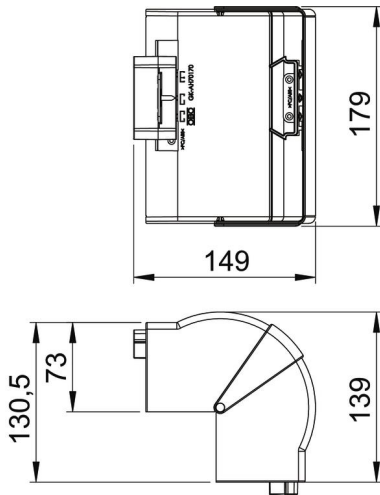

## Törzsadatok

Cikkszám	6274610
Típus	GK-AH70170RW
1. megnevezés	Külső sarokelem
2. megnevezés	állítható
Gyártó	OBO
Méret	70x170mm
Szín	hófehér; RAL 9010
Anyag	polikarbonát/akrilnitril-butadién-sztirol
Legkisebb eladási egység	1
mennyiségegység	Darab
Súly	20,49 kg
súly-mértékegység	kg/100 darab

# Muszaki adatlap

Külső sarokidom fedél, Rapid 80 szerelvénybeépítő  
csatornához, 70170 típus  
Cikkszám: 6274610

## Méretetek

hossz	130,5 mm
szélesség	179 mm
Magasság	73 mm

## Műszaki adatok

A felsőrészek darabszáma	1
Kivitel	Fedélidom
csatornaszélességhez	170 mm
csatornamagassághoz	70 mm
Halogénmentes	igen
Kábeltartó kapcsok	nem
Csatorna-összekötő	nem
A felső részek szerelési módja	túlnyúló
Szerelési perforálás a padlóban	nem
fedélszélesség	0 mm
2. felsőrész-szélesség	0 mm
3. felsőrész-szélesség	0 mm
Védettség	IP30
Védőfólia	nem
Schutzgrad IK-Code	IK08
Szimmetrikus	igen
Alkalmazási hőmérséklet-tartomány max.	60 °C
Alkalmazási hőmérséklet-tartomány min.	-15 °C
Szögtartomány max.	100 mm
Szögtartomány min.	80 mm