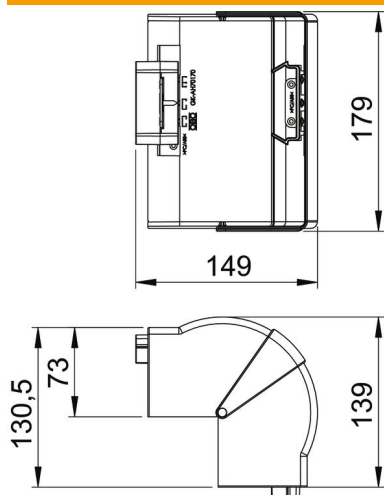

## Törzsadatok

Cikkszám	6274612
Típus	GK-AH70170LGR
1. megnevezés	Külső sarokelem
2. megnevezés	állítható
Gyártó	OBO
Méret	70x170mm
Szín	világosszürke; RAL 7035
Anyag	polikarbonát/akrilnitril-butadién-sztirol
Legkisebb eladási egység	1
mennyiségegység	Darab
Súly	20,49 kg
súly-mértékegység	kg/100 darab

# Muszaki adatlap

Külső sarokidom fedél, Rapid 80 szerelvénybeépítő  
csatornához, 70170 típus  
Cikkszám: 6274612

## Méretetek

hossz	130,5 mm
szélesség	179 mm
Magasság	73 mm

## Műszaki adatok

A felsőrészek darabszáma	1
Kivitel	Fedélidom
csatornaszélességhez	170 mm
csatornamagassághoz	70 mm
Halogénmentes	igen
Kábeltartó kapcsok	nem
Csatorna-összekötő	nem
A felső részek szerelési módja	túlnyúló
Szerelési perforálás a padlóban	nem
fedélszélesség	0 mm
2. felsőrész-szélesség	0 mm
3. felsőrész-szélesség	0 mm
Védettség	IP30
Védőfólia	nem
Schutzgrad IK-Code	IK08
Szimmetrikus	igen
Alkalmazási hőmérséklet-tartomány max.	60 °C
Alkalmazási hőmérséklet-tartomány min.	-15 °C
Szögtartomány max.	100 mm
Szögtartomány min.	80 mm