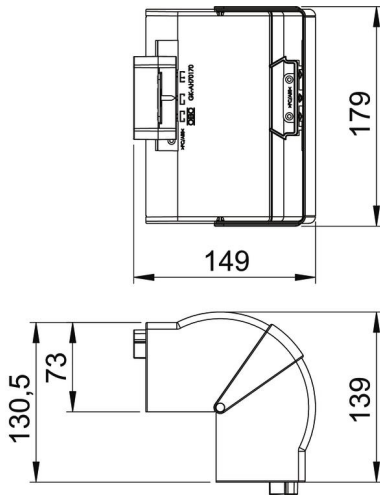

Muszaki adatlap

Külső sarokidom fedél, Rapid 80 szerelvénybeépítő
csatornához, 70170 típus
Cikkszám: 6274611

Külső sarok fedél halogénmentes PC/ABS alapanyagból Rapid 80 rendszerű GK, GKH, GS és GA csatornák irányváltásához. Az idomdarab 80° - 100° közt állítható, és alkalmas szimmetrikus és aszimmetrikus csatornákhöz.

Polikarbonát/Akrilnitril-butadién-sztirol

Törzsadatok

Cikkszám	6274611
Típus	GK-AH70170CW
1. megnevezés	Külső sarokelem
2. megnevezés	állítható
Gyártó	OBO
Méret	70x170mm
Szín	krémfehér; RAL 9001
Anyag	polikarbonát/akrilnitril-butadién-sztirol
Legkisebb eladási egység	1
mennyiségegység	Darab
Súly	20,49 kg
súly-mértékegység	kg/100 darab

Muszaki adatlap

Külső sarokidom fedél, Rapid 80 szerelvénybeépítő
csatornához, 70170 típus
Cikkszám: 6274611

Méretetek

hossz	130,5 mm
szélesség	179 mm
Magasság	73 mm

Műszaki adatok

A felsőrészek darabszáma	1
Kivitel	Fedélidom
csatornaszélességhez	170 mm
csatornamagassághoz	70 mm
Halogénmentes	igen
Kábeltartó kapcsok	nem
Csatorna-összekötő	nem
A felső részek szerelési módja	túlnyúló
Szerelési perforálás a padlóban	nem
fedélszélesség	0 mm
2. felsőrész-szélesség	0 mm
3. felsőrész-szélesség	0 mm
Védettség	IP30
Védőfólia	nem
Schutzgrad IK-Code	IK08
Szimmetrikus	igen
Alkalmazási hőmérséklet-tartomány max.	60 °C
Alkalmazási hőmérséklet-tartomány min.	-15 °C
Szögtartomány max.	100 mm
Szögtartomány min.	80 mm