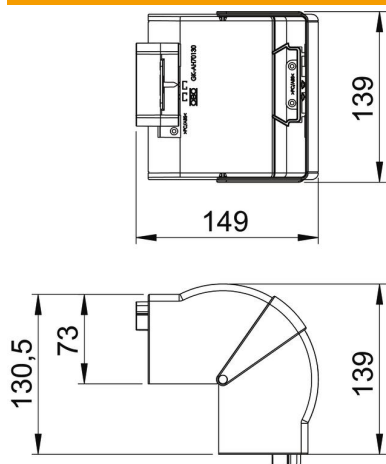

Muszaki adatlap

Külső sarokidom fedél, Rapid 80 szerelvénybeépítő
csatornához, 70130 típus
Cikkszám: 6274410

Külső sarok fedél halogénmentes PC/ABS alapanyagból Rapid 80 rendszerű GK, GKH, GS és GA csatornák irányváltásához. Az idomdarab 80° - 100° közt állítható, és alkalmas szimmetrikus és aszimmetrikus csatornákhöz. A fedelet külön kell megrendelni.

Polikarbonát/Akrilnitril-butadién-sztirol

Törzsadatok

Cikkszám	6274410
Típus	GK-AH70130RW
1. megnevezés	Külső sarokelem
2. megnevezés	állítható
Gyártó	OBO
Méret	70x130mm
Szín	hófehér; RAL 9010
Anyag	polikarbonát/akrilnitril-butadién-sztirol
Legkisebb eladási egység	1
mennyiségegység	Darab
Súly	18,535 kg
súly-mértékegység	kg/100 darab

Muszaki adatlap

Külső sarokidom fedél, Rapid 80 szerelvénybeépítő
csatornához, 70130 típus
Cikkszám: 6274410

Méretetek

hossz	130,5 mm
szélesség	139 mm
Magasság	73 mm

Műszaki adatok

A felsőrészek darabszáma	1
Kivitel	Fedélidom
csatornaszélességhez	130 mm
csatornamagassághoz	70 mm
Halogénmentes	igen
Kábeltartó kapcsok	nem
Csatorna-összekötő	nem
A felső részek szerelési módja	túlnyúló
Szerelési perforálás a padlóban	nem
fedélszélesség	0 mm
2. felsőrész-szélesség	0 mm
3. felsőrész-szélesség	0 mm
Védettség	IP30
Védőfólia	nem
Schutzgrad IK-Code	IK08
Szimmetrikus	igen
Alkalmazási hőmérséklet-tartomány max.	60 °C
Alkalmazási hőmérséklet-tartomány min.	-15 °C
Szögtartomány max.	100 mm
Szögtartomány min.	80 mm