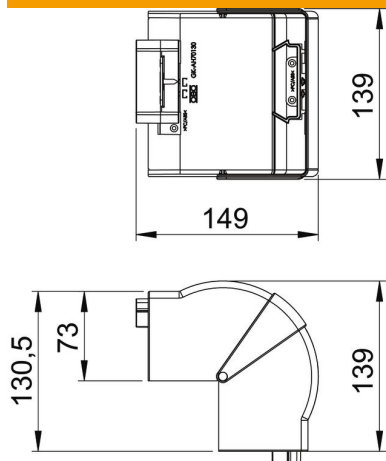

Muszaki adatlap

Külső sarokidom fedél, Rapid 80 szerelvénybeépítő
csatornához, 70130 típus
Cikkszám: 6274412

Külső sarok fedél halogénmentes PC/ABS alapanyagból Rapid 80 rendszerű GK, GKH, GS és GA csatornák irányváltásához. Az idomdarab 80° - 100° közt állítható, és alkalmas szimmetrikus és aszimmetrikus csatornákhöz. A fedelet külön kell megrendelni.

Polikarbonát/Akrilnitril-butadién-sztirol

Törzsadatok

Cikkszám	6274412
Típus	GK-AH70130LGR
1. megnevezés	Külső sarokelem
2. megnevezés	állítható
Gyártó	OBO
Méret	70x130mm
Szín	világosszürke; RAL 7035
Anyag	polikarbonát/akrilnitril-butadién-sztirol
Legkisebb eladási egység	1
mennyiségegység	Darab
Súly	16,1 kg
súly-mértékegység	kg/100 darab

Muszaki adatlap

Külső sarokidom fedél, Rapid 80 szerelvénybeépítő
csatornához, 70130 típus
Cikkszám: 6274412

Méretetek

hossz	130,5 mm
szélesség	139 mm
Magasság	73 mm

Műszaki adatok

A felsőrészek darabszáma	1
Kivitel	Fedélidom
csatornaszélességhez	130 mm
csatornamagassághoz	70 mm
Halogénmentes	igen
Kábeltartó kapcsok	nem
Csatorna-összekötő	nem
A felső részek szerelési módja	tűlnyúló
Szerelési perforálás a padlóban	nem
fedélszélesség	0 mm
2. felsőrész-szélesség	0 mm
3. felsőrész-szélesség	0 mm
Védettség	IP30
Védőfólia	nem
Schutzgrad IK-Code	IK08
Szimmetrikus	igen
Alkalmazási hőmérséklet-tartomány max.	60 °C
Alkalmazási hőmérséklet-tartomány min.	-15 °C
Szögtartomány max.	100 mm
Szögtartomány min.	80 mm