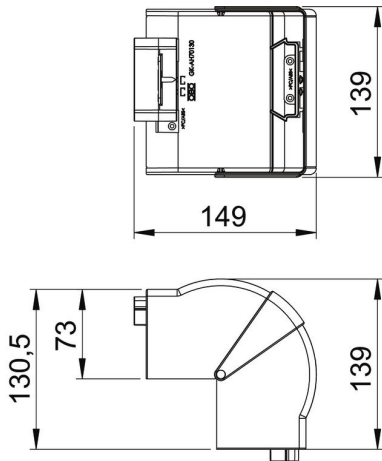

Muszaki adatlap

Külső sarokidom fedél, Rapid 80 szerelvénybeépítő
csatornához, 70130 típus
Cikkszám: 6274411

Külső sarok fedél halogénmentes PC/ABS alapanyagból Rapid 80 rendszerű GK, GKH, GS és GA csatornák irányváltásához. Az idomdarab 80° - 100° közt állítható, és alkalmas szimmetrikus és aszimmetrikus csatornákhöz. A fedelet külön kell megrendelni.

Polikarbonát/Akrilnitril-butadién-sztirol

Törzsadatok

Cikkszám	6274411
Típus	GK-AH70130CW
1. megnevezés	Külső sarokelem
2. megnevezés	állítható
Gyártó	OBO
Méret	70x130mm
Szín	krémfehér; RAL 9001
Anyag	polikarbonát/akrilnitril-butadién-sztirol
Legkisebb eladási egység	1
mennyiségegység	Darab
Súly	16,1 kg
súly-mértékegység	kg/100 darab

Muszaki adatlap

Külső sarokidom fedél, Rapid 80 szerelvénybeépítő
csatornához, 70130 típus
Cikkszám: 6274411

Méretetek

hossz	130,5 mm
szélesség	139 mm
Magasság	73 mm

Műszaki adatok

A felsőrészek darabszáma	1
Kivitel	Fedélidom
csatornaszélességhez	130 mm
csatornamagassághoz	70 mm
Halogénmentes	igen
Kábeltartó kapcsok	nem
Csatorna-összekötő	nem
A felső részek szerelési módja	túlnyúló
Szerelési perforálás a padlóban	nem
fedélszélesség	0 mm
2. felsőrész-szélesség	0 mm
3. felsőrész-szélesség	0 mm
Védettség	IP30
Védőfólia	nem
Schutzgrad IK-Code	IK08
Szimmetrikus	igen
Alkalmazási hőmérséklet-tartomány max.	60 °C
Alkalmazási hőmérséklet-tartomány min.	-15 °C
Szögtartomány max.	100 mm
Szögtartomány min.	80 mm