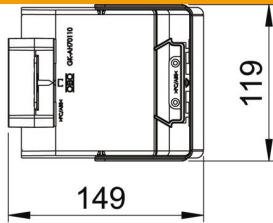

Muszaki adatlap

Külső sarokidom fedél, Rapid 80 szerelvénybeépítő csatornához, 70110 típus
Cikkszám: 6274210

Külső sarokidom fedél halogénmentes PC/ABS alapanyagból Rapid 80 rendszerű GK, GKH, GS és GA csatornák irányváltásához. Az idomdarab 80° - 100° közt állítható, és alkalmas szimmetrikus és aszimmetrikus csatornákhöz.

Polikarbonát/Akrilnitril-butadién-sztirol

Törzsadatok

Cikkszám	6274210
1. megnevezés	Külső sarokidom
2. megnevezés	állítható
Gyártó	OBO
Méret	70x110mm
Szín	hófehér; RAL 9010
Anyag	polikarbonát/akrilnitril-butadién-sztirol
Legkisebb eladási egység mennyiségegység	1 Darab
Súly	15 kg
súly-mértékegység	kg/100 darab

Műszaki adatlap

Külső sarokidom fedél, Rapid 80 szerelvénybeépítő
csatornához, 70110 típus
Cikkszám: 6274210

Méretetek

hossz	130,5 mm
szélesség	119 mm
Magasság	73 mm

Műszaki adatok

Kivitel	Fedélidom
csatornaszélességhez	110 mm
csatornamagassághoz	70 mm
Halogénmentes	igen
Kábeltartó kapcsok	nem
Csatorna-összekötő	nem
A felső részek szerelési módja	túlnyúló
Szerelési perforálás a padlóban	nem
fedélszélesség	0 mm
2. felsőrész-szélesség	0 mm
3. felsőrész-szélesség	0 mm
Védettség	IP30
Védőfólia	nem
Schutzgrad IK-Code	IK08
Szimmetrikus	igen
Alkalmazási hőmérséklet-tartomány max.	60 °C
Alkalmazási hőmérséklet-tartomány min.	-15 °C
Szögtartomány max.	100 mm
Szögtartomány min.	80 mm