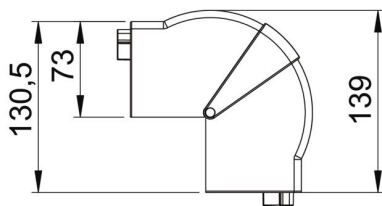

Muszaki adatlap

Külső sarokidom fedél, Rapid 80 szerelvénybeépítő csatornához, 70110 típus
Cikkszám: 6274210

Külső sarokidom fedél halogénmentes PC/ABS alapanyagból Rapid 80 rendszerű GK, GKH, GS és GA csatornák irányváltásához. Az idomdarab 80° - 100° közt állítható, és alkalmas szimmetrikus és aszimmetrikus csatornákhöz.

Polikarbonát/Akrilnitril-butadién-sztirol

Törzsadatok

Cikkszám	6274210
1. megnevezés	Külső sarokidom
2. megnevezés	állítható
Gyártó	OBO
Méret	70x110mm
Szín	hófehér; RAL 9010
Anyag	polikarbonát/akrilnitril-butadién-sztirol
Legkisebb eladási egység mennyiségegység	1 Darab
Súly	15 kg
súly-mértékegység	kg/100 darab

Műszaki adatlap

Külső sarokidom fedél, Rapid 80 szerelvénybeépítő
csatornához, 70110 típus
Cikkszám: 6274210

Méretetek

hossz	130,5 mm
szélesség	119 mm
Magasság	73 mm

Műszaki adatok

Kivitel	Fedélidom
csatornaszélességhez	110 mm
csatornamagassághoz	70 mm
Halogénmentes	igen
Kábeltartó kapcsok	nem
Csatorna-összekötő	nem
A felső részek szerelési módja	túlnyúló
Szerelési perforálás a padlóban	nem
fedélszélesség	0 mm
2. felsőrész-szélesség	0 mm
3. felsőrész-szélesség	0 mm
Védettség	IP30
Védőfólia	nem
Schutzgrad IK-Code	IK08
Szimmetrikus	igen
Alkalmazási hőmérséklet-tartomány max.	60 °C
Alkalmazási hőmérséklet-tartomány min.	-15 °C
Szögtartomány max.	100 mm
Szögtartomány min.	80 mm