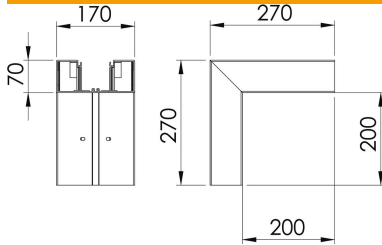

Muszaki adatlap

Külső sarokelem, Rapid 80-as szerelvénybeépítő
csatornához, GK-70170 típus
Cikkszám: 6274710

Külső sarokelem GK szerelvénybeépítő csatornák irányváltásához.
A fedelet külön kell megrendelni.

PVC polivinil-klorid

Törzsadatok

Cikkszám	6274710
Típus	GK-A70170RW
1. megnevezés	külső sarok
Gyártó	OBO
Méret	70x170mm
Szín	hófehér; RAL 9010
Anyag	Poli(vinil-klorid)
Legkisebb eladási egység mennyiségegység	1 Darab
Súly	149 kg
súly-mértékegység	kg/100 darab

Muszaki adatlap

Külső sarokelem, Rapid 80-as szerelvénybeépítő
csatornához, GK-70170 típus

Cikkszám: 6274710

Méretetek

hossz	270 mm
szélesség	170 mm
Magasság	70 mm

Műszaki adatok

A felsőrészek darabszáma	1
Kivitel	Alsó rész
Halogénmentes	nem
Kábeltartó kapcsok	nem
Csatorna-összekötő	nem
A felső részek szerelési módja	Belül vezetett
Szerelési perforálás a padlóban	igen
fedélszélesség	76,5 mm
2. felsőrész-szélesség	0 mm
3. felsőrész-szélesség	0 mm
Védettség	IP30
Védőfólia	igen
Schutzgrad IK-Code	IK08
Szimmetrikus	igen
Alkalmazási hőmérséklet-tartomány max.	60 °C
Alkalmazási hőmérséklet-tartomány min.	-15 °C
Szögtartomány max.	90 mm
Szögtartomány min.	90 mm