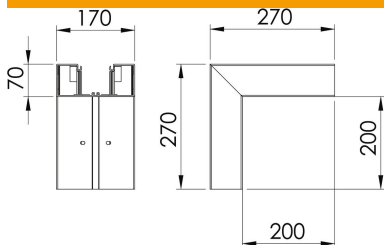

## Törzsadatok

Cikkszám	6274712
Típus	GK-A70170LGR
1. megnevezés	külső sarok
Gyártó	OBO
Méret	70x170mm
Szín	világosszürke; RAL 7035
Anyag	Poli(vinil-klorid)
Legkisebb eladási egység mennyiségegység	1 Darab
Súly	149 kg
súly-mértékegység	kg/100 darab

## Méretetek

hossz	270 mm
szélesség	170 mm
Magasság	70 mm

## Műszaki adatok

A felsőrészek darabszáma	1
Kivitel	Alsó rész
Halogénmentes	nem
Kábeltartó kapcsok	nem
Csatorna-összekötő	nem
A felső részek szerelési módja	Belül vezetett
Szerelési perforálás a padlóban	igen
fedélszélesség	76,5 mm
2. felsőrész-szélesség	0 mm
3. felsőrész-szélesség	0 mm
Védettség	IP30
Védőfólia	igen
Schutzgrad IK-Code	IK08
Szimmetrikus	igen
Alkalmazási hőmérséklet-tartomány max.	60 °C
Alkalmazási hőmérséklet-tartomány min.	-15 °C
Szögtartomány max.	90 mm
Szögtartomány min.	90 mm