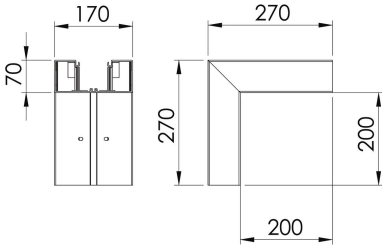

Muszaki adatlap

Külső sarokelem, Rapid 80-as szerelvénybeépítő
csatornához, GK-70170 típus
Cikkszám: 6274711

Külső sarokelem GK szerelvénybeépítő csatornák irányváltásához.
A fedelet külön kell megrendelni.

PVC polivinil-klorid

Törzsadatok

Cikkszám	6274711
Típus	GK-A70170CW
1. megnevezés	külső sarok
Gyártó	OBO
Méret	70x170mm
Szín	krémfehér; RAL 9001
Anyag	Poli(vinil-klorid)
Legkisebb eladási egység mennyiségegység	1 Darab
Súly	149 kg
súly-mértékegység	kg/100 darab

Muszaki adatlap

Külső sarokelem, Rapid 80-as szerelvénybeépítő
csatornához, GK-70170 típus

Cikkszám: 6274711

Méretetek

hossz	270 mm
szélesség	170 mm
Magasság	70 mm

Műszaki adatok

A felsőrészek darabszáma	1
Kivitel	Alsó rész
Halogénmentes	nem
Kábeltartó kapcsok	nem
Csatorna-összekötő	nem
A felső részek szerelési módja	Belül vezetett
Szerelési perforálás a padlóban	igen
fedélszélesség	76,5 mm
2. felsőrész-szélesség	0 mm
3. felsőrész-szélesség	0 mm
Védettség	IP30
Védőfólia	igen
Schutzgrad IK-Code	IK08
Szimmetrikus	igen
Alkalmazási hőmérséklet-tartomány max.	60 °C
Alkalmazási hőmérséklet-tartomány min.	-15 °C
Szögtartomány max.	90 mm
Szögtartomány min.	90 mm