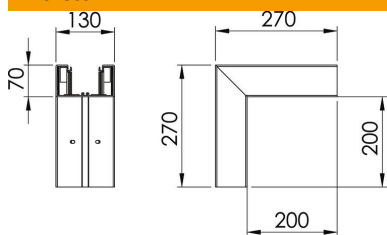

Muszaki adatlap

Külső sarokelem, Rapid 80-as szerelvénybeépítő
csatornához, GK-70130 típus
Cikkszám: 6274510

Külső sarokelem GK szerelvénybeépítő csatornák irányváltásához.
A fedelet külön kell megrendelni.

PVC polivinil-klorid

Törzsadatok

Cikkszám	6274510
Típus	GK-A70130RW
1. megnevezés	külső sarok
Gyártó	OBO
Méret	70x130mm
Szín	hófehér; RAL 9010
Anyag	Poli(vinil-klorid)
Legkisebb eladási egység mennyiségegység	1 Darab
Súly	127 kg
súly-mértékegység	kg/100 darab

Méretek

hossz	270 mm
szélesség	130 mm
Magasság	70 mm

Műszaki adatok

A felsőrészek darabszáma	1
Kivitel	Alsó rész
Halogénmentes	nem

Műszaki adatlap

Külső sarokelem, Rapid 80-as szerelvénybeépítő
csatornához, GK-70130 típus

Cikkszám: 6274510

Műszaki adatok

Kábeltartó kapcsok	nem
Csatorna-összekötő	nem
A felső részek szerelési módja	Belül vezetett
Szerelési perforálás a padlóban	igen
fedélszélesség	76,5 mm
2. felsőrész-szélesség	0 mm
3. felsőrész-szélesség	0 mm
Védettség	IP30
Védőfólia	igen
Schutzgrad IK-Code	IK08
Szimmetrikus	igen
Alkalmazási hőmérséklet-tartomány max.	60 °C
Alkalmazási hőmérséklet-tartomány min.	-15 °C
Szög tartomány max.	90 mm
Szög tartomány min.	90 mm