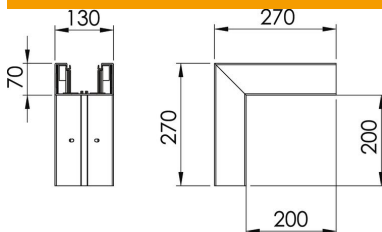

Muszaki adatlap

Külső sarokelem, Rapid 80-as szerelvénybeépítő
csatornához, GK-70130 típus
Cikkszám: 6274512

Külső sarokelem GK szerelvénybeépítő csatornák irányváltásához.
A fedelet külön kell megrendelni.

PVC polivinil-klorid

Törzsdatok

Cikkszám	6274512
Típus	GK-A70130LGR
1. megnevezés	külső sarok
Gyártó	OBO
Méret	70x130mm
Szín	világosszürke; RAL 7035
Anyag	Poli(vinil-klorid)
Legkisebb eladási egység mennyiségegység	1 Darab
Súly	127 kg
súly-mértékegység	kg/100 darab

Méretetek

hossz	270 mm
szélesség	130 mm
Magasság	70 mm

Műszaki adatlap

Külső sarokelem, Rapid 80-as szerelvénybeépítő csatornához, GK-70130 típus

Cikkszám: 6274512

Műszaki adatok

A felsőrészek darabszáma	1
Kivitel	Alsó rész
Halogénmentes	nem
Kábeltartó kapcsok	nem
Csatorna-összekötő	nem
A felső részek szerelési módja	Belül vezetett
Szerelési perforálás a padlóban	igen
fedélszélesség	76,5 mm
2. felsőrész-szélesség	0 mm
3. felsőrész-szélesség	0 mm
Védettség	IP30
Védőfólia	igen
Schutzgrad IK-Code	IK08
Szimmetrikus	igen
Alkalmazási hőmérséklet-tartomány max.	60 °C
Alkalmazási hőmérséklet-tartomány min.	-15 °C
Szögtartomány max.	90 mm
Szögtartomány min.	90 mm