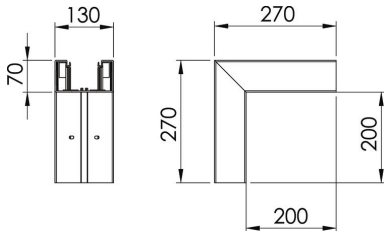

Muszaki adatlap

Külső sarokelem, Rapid 80-as szerelvénybeépítő
csatornához, GK-70130 típus
Cikkszám: 6274511

Külső sarokelem GK szerelvénybeépítő csatornák irányváltásához.
A fedelet külön kell megrendelni.

PVC polivinil-klorid

Törzsadatok

Cikkszám	6274511
Típus	GK-A70130CW
1. megnevezés	külső sarok
Gyártó	OBO
Méret	70x130mm
Szín	krémfehér; RAL 9001
Anyag	Poli(vinil-klorid)
Legkisebb eladási egység mennyiségegység	1 Darab
Súly	127 kg
súly-mértékegység	kg/100 darab

Muszaki adatlap

Külső sarokelem, Rapid 80-as szerelvénybeépítő
csatornához, GK-70130 típus

Cikkszám: 6274511

Méretetek

hossz	270 mm
szélesség	130 mm
Magasság	70 mm

Műszaki adatok

A felsőrészek darabszáma	1
Kivitel	Alsó rész
Halogénmentes	nem
Kábeltartó kapcsok	nem
Csatorna-összekötő	nem
A felső részek szerelési módja	Belül vezetett
Szerelési perforálás a padlóban	igen
fedélszélesség	76,5 mm
2. felsőrész-szélesség	0 mm
3. felsőrész-szélesség	0 mm
Védettség	IP30
Védőfólia	igen
Schutzgrad IK-Code	IK08
Szimmetrikus	igen
Alkalmazási hőmérséklet-tartomány max.	60 °C
Alkalmazási hőmérséklet-tartomány min.	-15 °C
Szögtartomány max.	90 mm
Szögtartomány min.	90 mm