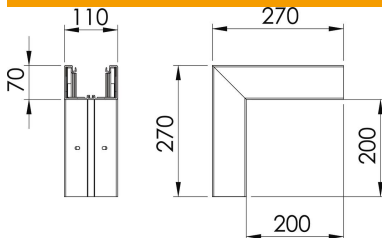

Muszaki adatlap

Külső sarokelem, Rapid 80-as szerelvénybeépítő
csatornához, GK-70110 típus
Cikkszám: 6274310

Külső sarokelem GK szerelvénybeépítő csatornák irányváltásához.
A fedelet külön kell megrendelni.

PVC polivinil-klorid

Törzsadatok

Cikkszám	6274310
1. megnevezés	külső sarok
Gyártó	OBO
Méret	70x110mm
Szín	hófehér; RAL 9010
Anyag	Poli(vinil-klorid)
Legkisebb eladási egység mennyiségegység	1 Darab
Súly	116 kg
súly-mértékegység	kg/100 darab

Méretek

hossz	270 mm
szélesség	110 mm
Magasság	70 mm

Műszaki adatlap

Külső sarokelem, Rapid 80-as szerelvénybeépítő
csatornához, GK-70110 típus

Cikkszám: 6274310

Műszaki adatok

A felsőrészek darabszáma	1
Kivitel	Alsó rész
Halogénmentes	nem
Kábeltartó kapcsok	nem
Csatorna-összekötő	nem
A felső részek szerelési módja	Belül vezetett
Szerelési perforálás a padlóban	igen
fedélszélesség	76,5 mm
2. felsőrész-szélesség	0 mm
3. felsőrész-szélesség	0 mm
Védettség	IP30
Védőfólia	igen
Schutzgrad IK-Code	IK08
Szimmetrikus	igen
Alkalmazási hőmérséklet-tartomány max.	60 °C
Alkalmazási hőmérséklet-tartomány min.	-15 °C
Szög tartomány max.	90 mm
Szög tartomány min.	90 mm