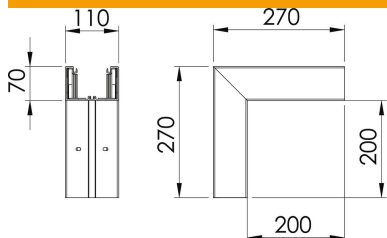

Muszaki adatlap

Külső sarokelem, Rapid 80-as szerelvénybeépítő
csatornához, GK-70110 típus
Cikkszám: 6274312

Külső sarokelem GK szerelvénybeépítő csatornák irányváltásához.
A fedelet külön kell megrendelni.

PVC polivinil-klorid

Törzsadatok

Cikkszám	6274312
Típus	GK-A70110LGR
1. megnevezés	külső sarok
Gyártó	OBO
Méret	70x110mm
Szín	világosszürke; RAL 7035
Anyag	Poli(vinil-klorid)
Legkisebb eladási egység mennyiségegység	1 Darab
Súly	116 kg
súly-mértékegység	kg/100 darab

Muszaki adatlap

Külső sarokelem, Rapid 80-as szerelvénybeépítő
csatornához, GK-70110 típus

Cikkszám: 6274312

Méretetek

hossz	270 mm
szélesség	110 mm
Magasság	70 mm

Műszaki adatok

A felsőrészek darabszáma	1
Kivitel	Alsó rész
Halogénmentes	nem
Kábeltartó kapcsok	nem
Csatorna-összekötő	nem
A felső részek szerelési módja	Belül vezetett
Szerelési perforálás a padlóban	igen
fedélszélesség	76,5 mm
2. felsőrész-szélesség	0 mm
3. felsőrész-szélesség	0 mm
Védettség	IP30
Védőfólia	igen
Schutzgrad IK-Code	IK08
Szimmetrikus	igen
Alkalmazási hőmérséklet-tartomány max.	60 °C
Alkalmazási hőmérséklet-tartomány min.	-15 °C
Szög tartomány max.	90 mm
Szög tartomány min.	90 mm