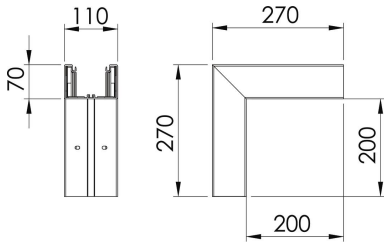

Muszaki adatlap

Külső sarokelem, Rapid 80-as szerelvénybeépítő
csatornához, GK-70110 típus
Cikkszám: 6274311

Külső sarokelem GK szerelvénybeépítő csatornák irányváltásához.
A fedelet külön kell megrendelni.

PVC polivinil-klorid

Törzsadatok

Cikkszám	6274311
Típus	GK-A70110CW
1. megnevezés	külső sarok
Gyártó	OBO
Méret	70x110mm
Szín	krémfehér; RAL 9001
Anyag	Poli(vinil-klorid)
Legkisebb eladási egység mennyiségegység	1 Darab
Súly	116 kg
súly-mértékegység	kg/100 darab

Muszaki adatlap

Külső sarokelem, Rapid 80-as szerelvénybeépítő
csatornához, GK-70110 típus

Cikkszám: 6274311

Méretetek

hossz	270 mm
szélesség	110 mm
Magasság	70 mm

Műszaki adatok

A felsőrészek darabszáma	1
Kivitel	Alsó rész
Halogénmentes	nem
Kábeltartó kapcsok	nem
Csatorna-összekötő	nem
A felső részek szerelési módja	Belül vezetett
Szerelési perforálás a padlóban	igen
fedélszélesség	76,5 mm
2. felsőrész-szélesség	0 mm
3. felsőrész-szélesség	0 mm
Védettség	IP30
Védőfólia	igen
Schutzgrad IK-Code	IK08
Szimmetrikus	igen
Alkalmazási hőmérséklet-tartomány max.	60 °C
Alkalmazási hőmérséklet-tartomány min.	-15 °C
Szög tartomány max.	90 mm
Szög tartomány min.	90 mm