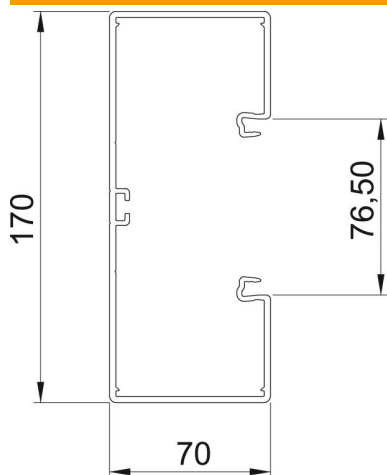

Muszaki adatlap

Rapid 80 szerelvénybeépítő csatorna, csatornaszélesség
170 mm, csatornamagasság 70 mm
Cikkszám: 6274700

Az ólommentes polivinilkloridból készült GK szerelvénybeépítő csatorna közvetlenül a falra vagy fali konzolokra szerelhető. A rögzítés a csatornában lévő, szabályosan elrendezett perforáción keresztül történik. A GK szerelvénybeépítő csatorna a fenéken műanyag válaszfal tartására alkalmas C-profilsínnel rendelkezik. A 71GD... sorozat szerelvénydobozai a hagyományos szerelvények, valamint a Modul45 installációs szerelvények építhetők be. A rendszernyílás 76,5 mm. Minden szál csatorna az egyik oldalán egy pár összekötővel van ellátva. A fedelet külön kell megrendelni.

PVC polivinil-klorid

Törzsadatok

Cikkszám	6274700
Típus	GK-70170RW
1. megnevezés	parapetcsatorna
2. megnevezés	fenékperforálással
Gyártó	OBO
Méret	70x170x2000
Szín	hófehér; RAL 9010
Anyag	Poli(vinil-klorid)
Legkisebb eladási egység	2
mennyiségegység	méter
Súly	180 kg
súly-mértékegység	kg/100 m

Muszaki adatlap

Rapid 80 szerelvénybeépítő csatorna, csatornaszélesség
170 mm, csatornamagasság 70 mm
Cikkszám: 6274700

Méretetek

hossz	2 000 mm
szélesség	170 mm
Magasság	70 mm

Műszaki adatok

A felsőrészek darabszáma	1
A dugaszolható választófalak száma	1
hátsó fal kialakítása (belül)	Folyamatos C-profil
téglalap alakú kialakítás	igen
Fenekperforálás	fenékperforált
Halogénmentes	nem
Kábeltartó kapcsok	nem
Csatorna-összekötő	igen
A felső részek szerelési módja	Belül vezetett
Szerelési perforálás a padlóban	igen
Hasznos keresztmetszet	10100 mm ²
fedéllel együtt	nem
fedélszélesség	76,5 mm
Védettség	IP30
Védőfólia	igen
Schutzgrad IK-Code	IK08
Szimmetrikus	igen
Alkalmazási hőmérséklet-tartomány max.	60 °C
Alkalmazási hőmérséklet-tartomány min.	-15 °C