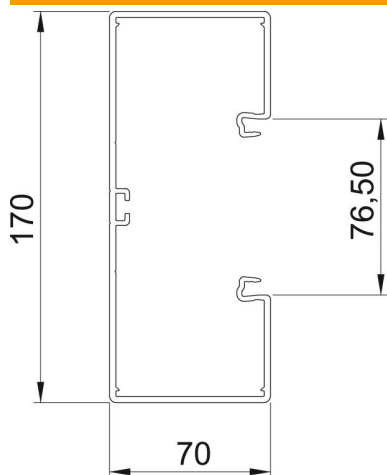

Muszaki adatlap

Rapid 80 szerelvénybeépítő csatorna, csatornaszélesség
170 mm, csatornamagasság 70 mm
Cikkszám: 6274702

Az ólommentes polivinilkloridból készült GK szerelvénybeépítő csatorna közvetlenül a falra vagy fali konzolokra szerelhető. A rögzítés a csatornában lévő, szabályosan elrendezett perforáción keresztül történik. A GK szerelvénybeépítő csatorna a fenéken műanyag válaszfal tartására alkalmas C-profilisínnel rendelkezik. A 71GD... sorozat szerelvénydobozába a hagyományos szerelvények, valamint a Modul45 installációs szerelvények építhetők be. A rendszernyílás 76,5 mm. Minden szál csatorna az egyik oldalán egy pár összekötővel van ellátva. A fedelet külön kell megrendelni.

PVC polivinil-klorid

Törzsadatok

Cikkszám	6274702
Típus	GK-70170LGR
1. megnevezés	parapetcsatorna
2. megnevezés	fenékperforálással
Gyártó	OBO
Méret	70x170x2000
Szín	világosszürke; RAL 7035
Anyag	Poli(vinil-klorid)
Legkisebb eladási egység	2
mennyiségegység	méter
Súly	180 kg
súly-mértékegység	kg/100 m

Muszaki adatlap

Rapid 80 szerelvénybeépítő csatorna, csatornaszélesség
170 mm, csatornamagasság 70 mm
Cikkszám: 6274702

Méretetek

hossz	2 000 mm
szélesség	170 mm
Magasság	70 mm

Műszaki adatok

A felsőrészek darabszáma	1
A dugaszolható választófalak száma	1
hátsó fal kialakítása (belül)	Folyamatos C-profil
téglalap alakú kialakítás	igen
Fenekperforálás	fenékperforált
Halogénmentes	nem
Kábeltartó kapcsok	nem
Csatorna-összekötő	igen
A felső részek szerelési módja	Belül vezetett
Szerelési perforálás a padlóban	igen
Hasznos keresztmetszet	10100 mm ²
fedéllel együtt	nem
fedélszélesség	76,5 mm
Védettség	IP30
Védőfólia	igen
Schutzgrad IK-Code	IK08
Szimmetrikus	igen
Alkalmazási hőmérséklet-tartomány max.	60 °C
Alkalmazási hőmérséklet-tartomány min.	-15 °C