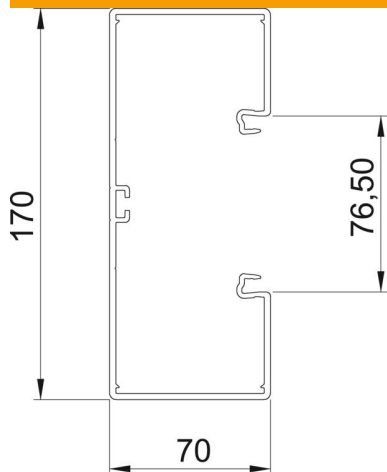

Muszaki adatlap

Rapid 80 szerelvénybeépítő csatorna, csatornaszélesség
170 mm, csatornamagasság 70 mm
Cikkszám: 6274701

Az ólommentes polivinilkloridból készült GK szerelvénybeépítő csatorna közvetlenül a falra vagy fali konzolokra szerelhető. A rögzítés a csatornában lévő, szabályosan elrendezett perforáción keresztül történik. A GK szerelvénybeépítő csatorna a fenéken műanyag válaszfal tartására alkalmas C-profilsínnel rendelkezik. A 71GD... sorozat szerelvénydobozába a hagyományos szerelvények, valamint a Modul45 installációs szerelvények építhetők be. A rendszernyílás 76,5 mm. Minden szál csatorna az egyik oldalán egy pár összekötővel van ellátva. A fedelet külön kell megrendelni.

PVC polivinil-klorid

Törzsadatok

Cikkszám	6274701
Típus	GK-70170CW
1. megnevezés	parapetcsatorna
2. megnevezés	fenékperforálással
Gyártó	OBO
Méret	70x170x2000
Szín	krémfehér; RAL 9001
Anyag	Poli(vinil-klorid)
Legkisebb eladási egység	2
mennyiségegység	méter
Súly	180 kg
súly-mértékegység	kg/100 m

Muszaki adatlap

Rapid 80 szerelvénybeépítő csatorna, csatornaszélesség
170 mm, csatornamagasság 70 mm
Cikkszám: 6274701

Méretetek

hossz	2 000 mm
szélesség	170 mm
Magasság	70 mm

Műszaki adatok

A felsőrészek darabszáma	1
A dugaszolható választófalak száma	1
hátsó fal kialakítása (belül)	Folyamatos C-profil
téglalap alakú kialakítás	igen
Fenékperforálás	fenékperforált
Halogénmentes	nem
Kábeltartó kapcsok	nem
Csatorna-összekötő	igen
A felső részek szerelési módja	Belül vezetett
Szerelési perforálás a padlóban	igen
Hasznos keresztmetszet	10100 mm ²
fedéllel együtt	nem
fedélszélesség	76,5 mm
Védettség	IP30
Védőfólia	igen
Schutzgrad IK-Code	IK08
Szimmetrikus	igen
Alkalmazási hőmérséklet-tartomány max.	60 °C
Alkalmazási hőmérséklet-tartomány min.	-15 °C