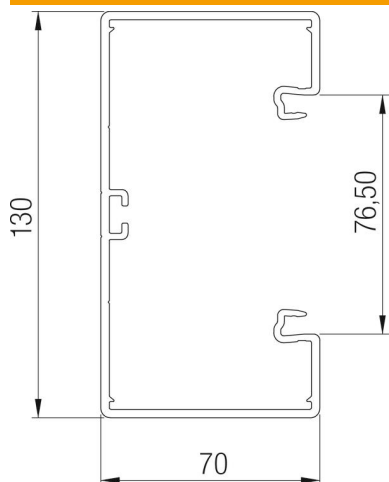

Muszaki adatlap

Rapid 80 szerelvénybeépítő csatorna, csatornaszélesség
130 mm, csatornamagasság 70 mm
Cikkszám: 6274502

Az ólommentes polivinilkloridból készült GK szerelvénybeépítő csatorna közvetlenül a falra vagy fali konzolokra szerelhető. A rögzítés a csatornában lévő, szabályosan elrendezett perforáción keresztül történik. A GK szerelvénybeépítő csatorna a fenéken műanyag válaszfal tartására alkalmas C-profilsínnel rendelkezik. A 71GD... sorozat szerelvénydobozába a hagyományos szerelvények, valamint a Modul45 installációs szerelvények építhetők be. A rendszernyílás 76,5 mm. Minden szál csatorna az egyik oldalán egy pár összekötővel van ellátva. A fedelet külön kell megrendelni.

PVC polivinil-klorid

Törzsadatok

Cikkszám	6274502
Típus	GK-70130LGR
1. megnevezés	parapetcsatorna
2. megnevezés	fenékperforálással
Gyártó	OBO
Méret	70x130x2000
Szín	világosszürke; RAL 7035
Anyag	Poli(vinil-klorid)
Legkisebb eladási egység	2
mennyiségegység	méter
Súly	152 kg
súly-mértékegység	kg/100 m

Muszaki adatlap

Rapid 80 szerelvénybeépítő csatorna, csatornaszélesség
130 mm, csatornamagasság 70 mm
Cikkszám: 6274502

Méretetek

hossz	2 000 mm
szélesség	130 mm
Magasság	70 mm

Műszaki adatok

A felsőrészek darabszáma	1
A dugaszolható választófalak száma	1
hátsó fal kialakítása (belül)	Folyamatos C-profil
téglalap alakú kialakítás	igen
Fenékperforálás	fenékperforált
Halogénmentes	nem
Kábeltartó kapcsok	nem
Csatorna-összekötő	igen
A felső részek szerelési módja	Belül vezetett
Szerelési perforálás a padlóban	igen
Hasznos keresztmetszet	7600 mm ²
fedéllel együtt	nem
fedélszélesség	76,5 mm
Védettségi	IP30
Védőfólia	igen
Schutzgrad IK-Code	IK08
Szimmetrikus	igen
Alkalmazási hőmérséklet-tartomány max.	60 °C
Alkalmazási hőmérséklet-tartomány min.	-15 °C