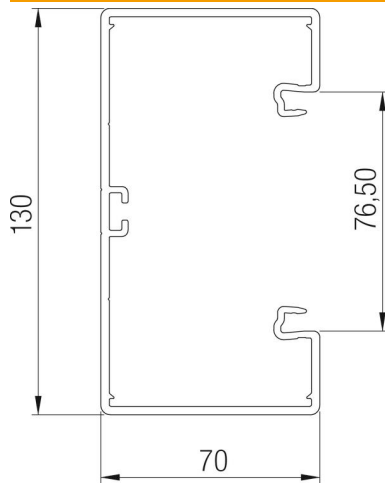

Muszaki adatlap

Rapid 80 szerelvénybeépítő csatorna, csatornaszélesség
130 mm, csatornamagasság 70 mm
Cikkszám: 6274506

Az ólommentes polivinilkloridból készült GK szerelvénybeépítő csatorna közvetlenül a falra vagy fali konzolokra szerelhető. A rögzítés a csatornában lévő, szabályosan elrendezett perforáción keresztül történik. A GK szerelvénybeépítő csatorna a fenéken műanyag válaszfal tartására alkalmas C-profilsínnel rendelkezik. A 71GD... sorozat szerelvénydobozába a hagyományos szerelvények, valamint a Modul45 installációs szerelvények építhetők be. A rendszernyílás 76,5 mm. Minden szál csatorna az egyik oldalán egy pár összekötővel van ellátva. A fedelet külön kell megrendelni.

PVC polivinil-klorid

Törzsadatok

Cikkszám	6274506
Típus	GK-70130GR
1. megnevezés	parapetcsatorna
2. megnevezés	fenékperforálással
Gyártó	OBO
Méret	70x130x2000
Szín	köszürke; RAL 7030
Anyag	Poli(vinil-klorid)
Legkisebb eladási egység	2
mennyiségegység	méter
Súly	152 kg
súly-mértékegység	kg/100 m

Muszaki adatlap

Rapid 80 szerelvénybeépítő csatorna, csatornaszélesség
130 mm, csatornamagasság 70 mm
Cikkszám: 6274506

Méretetek

hossz	2 000 mm
szélesség	130 mm
Magasság	70 mm

Műszaki adatok

A felsőrészek darabszáma	1
A dugaszolható választófalak száma	1
hátsó fal kialakítása (belül)	Folyamatos C-profil
téglalap alakú kialakítás	igen
Fenékperforálás	fenékperforált
Halogénmentes	nem
Kábeltartó kapcsok	nem
Csatorna-összekötő	igen
A felső részek szerelési módja	Belül vezetett
Szerelési perforálás a padlóban	igen
Hasznos keresztmetszet	7600 mm ²
fedéllel együtt	nem
fedélszélesség	76,5 mm
Védettség	IP30
Védőfólia	igen
Schutzgrad IK-Code	IK08
Szimmetrikus	igen
Alkalmazási hőmérséklet-tartomány max.	60 °C
Alkalmazási hőmérséklet-tartomány min.	-15 °C