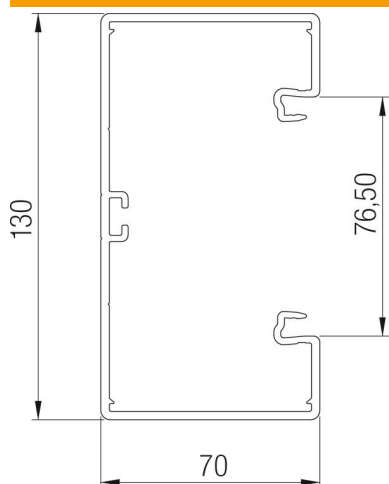

Muszaki adatlap

Rapid 80 szerelvénybeépítő csatorna, csatornaszélesség
130 mm, csatornamagasság 70 mm
Cikkszám: 6274501

Az ólommentes polivinilkloridból készült GK szerelvénybeépítő csatorna közvetlenül a falra vagy fali konzolokra szerelhető. A rögzítés a csatornában lévő, szabályosan elrendezett perforáción keresztül történik. A GK szerelvénybeépítő csatorna a fenéken műanyag válaszfal tartására alkalmas C-profilsínnel rendelkezik. A 71GD... sorozat szerelvénydobozába a hagyományos szerelvények, valamint a Modul45 installációs szerelvények építhetők be. A rendszernyílás 76,5 mm. Minden szál csatorna az egyik oldalán egy pár összekötővel van ellátva. A fedelet külön kell megrendelni.

PVC polivinil-klorid

Törzsadatok

Cikkszám	6274501
Típus	GK-70130CW
1. megnevezés	parapetcsatorna
2. megnevezés	fenékperforálással
Gyártó	OBO
Méret	70x130x2000
Szín	krémfehér; RAL 9001
Anyag	Poli(vinil-klorid)
Legkisebb eladási egység	2
mennyiségegység	méter
Súly	152 kg
súly-mértékegység	kg/100 m

Muszaki adatlap

Rapid 80 szerelvénybeépítő csatorna, csatornaszélesség
130 mm, csatornamagasság 70 mm
Cikkszám: 6274501

Méretetek

hossz	2 000 mm
szélesség	130 mm
Magasság	70 mm

Műszaki adatok

A felsőrészek darabszáma	1
A dugaszolható választófalak száma	1
hátsó fal kialakítása (belül)	Folyamatos C-profil
téglalap alakú kialakítás	igen
Fenekperforálás	fenékperforált
Halogénmentes	nem
Kábeltartó kapcsok	nem
Csatorna-összekötő	igen
A felső részek szerelési módja	Belül vezetett
Szerelési perforálás a padlóban	igen
Hasznos keresztmetszet	7600 mm ²
fedéllel együtt	nem
fedélszélesség	76,5 mm
Védettségi	IP30
Védőfólia	igen
Schutzgrad IK-Code	IK08
Szimmetrikus	igen
Alkalmazási hőmérséklet-tartomány max.	60 °C
Alkalmazási hőmérséklet-tartomány min.	-15 °C