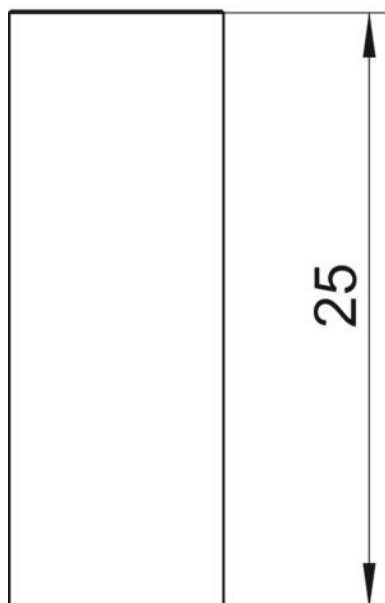

Muszaki adatlap

Menetes hüvely nagyteherbírású kazettához

Cikkszám: 7406871

Menetes hüvelyek nagy teherbírású kerek kazettákba történő utólagos beszereléshez.

A2 rozsdamentes acél

Törzsadatok

Cikkszám	7406871
Típus	GH NR SL25
1. megnevezés	Menetes hüvely
2. megnevezés	SL méretű kazettához
Gyártó	OBO
Méret	L=25,0
Anyag	rozsdamentes acél, 1.4301
Legkisebb eladási egység mennyiségegység	1 Darab
Súly	1,61 kg
súly-mértékegység	kg/100 darab

Muszaki adatlap

Menetes hüvely nagyteherbírású kazettához

Cikkszám: 7406871

Méret

L méret | 25 mm

Műszaki adatok

A padlóburkolat vastagsága | 25 mm