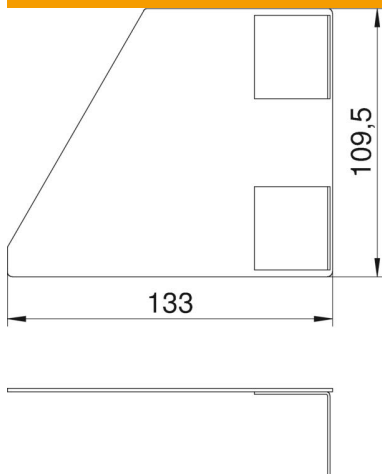

## Törzsadatok

Cikkszám	6282870
1. megnevezés	véglezáróelem
2. megnevezés	left, for desk trunking
Gyártó	OBO
Méret	133x110mm
Szín	hófehér; RAL 9010
Anyag	acél
Legkisebb eladási egység mennyiségegység	1 Darab
Súly	24 kg
súly-mértékegység	kg/100 darab

## Méretetek

hossz	35 mm
szélesség	110 mm
Magasság	133 mm

## Műszaki adatok

Kivitel	aszimmetrikus
Rögzítési mód	rápattintható
csatornaszélességhez	110 mm
csatornamagassághoz	133 mm
Oldalkivezetés	bal
Halogénmentes	igen
Vágott él takarása	igen
Védettség	IP30
Védőfólia	nem
Schutzgrad IK-Code	IK10
Alkalmazási hőmérséklet-tartomány max.	60 °C
Alkalmazási hőmérséklet-tartomány min.	-25 °C