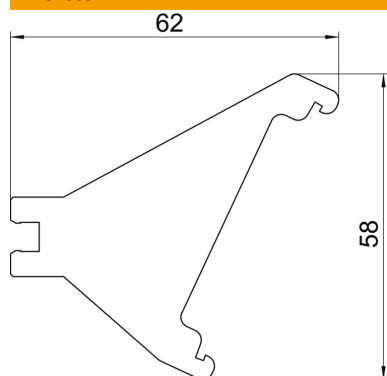

Muszaki adatlap

Rögzítő lemez

Cikkszám: 6115995

Rögzítő lemez a GAD sorozatú design szerelvénybeépítő csatorna rendszernyílásának rögzítésre. A lemezt a csatorna aljára kell szerelni, és az segít a csatornafedelek és beépített szerelvények szilárd rögzítésében.

St acél

Törzsadatok

Cikkszám	6115995
Típus	GAD SB
1. megnevezés	Rögzítő lemez
2. megnevezés	GAD csatornához
Gyártó	OBO
Méret	62x58x2
Anyag	acél
Legkisebb eladási egység mennyiségegység	10 Darab
Súly	2 kg
súly-mértékegység	kg/100 darab

Műszaki adatlap

Rögzítő lemez

Cikkszám: 6115995

Méretetek

hossz	62 mm
szélesség	58 mm
Magasság	2 mm

Műszaki adatok

Tartozékok	igen
Pótalkatrész	nem
Mágneses	nem