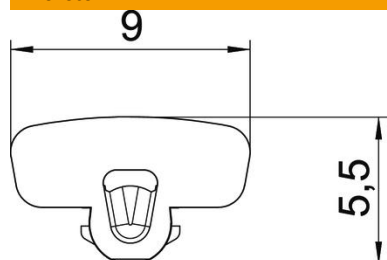

Törzsadatok

Cikkszám	6115985
Típus	GAD OTD SW
1. megnevezés	Távtartó
2. megnevezés	GAD csatornához
Gyártó	OBO
Méret	9x12x5,5
Szín	grafitszürke; RAL 9011
Anyag	Poliamid
Legkisebb eladási egység	10
mennyiségegység	Darab
Súly	0,008 kg
súly-mértékegység	kg/100 darab

Muszaki adatlap

Távtartó

Cikkszám: 6115985

Méreték

hossz	12 mm
szélesség	9 mm
Magasság	5,5 mm