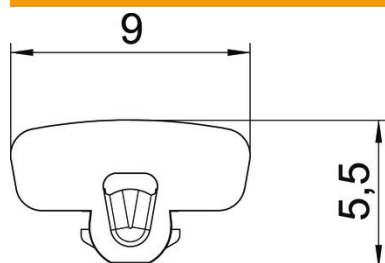

### Törzsadatok

Cikkszám	6115980
Típus	GAD OTD RW
1. megnevezés	Távtartó
2. megnevezés	GAD csatornához
Gyártó	OBO
Méret	9x12x5,5
Szín	hófehér; RAL 9010
Anyag	Poliamid
Legkisebb eladási egység	10
mennyiségegység	Darab
Súly	0,008 kg
súly-mértékegység	kg/100 darab

## Méreték

hossz	12 mm
szélesség	9 mm
Magasság	5,5 mm