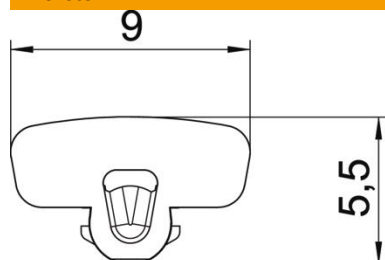

Törzsadatok

Cikkszám	6115982
1. megnevezés	Távtartó
2. megnevezés	GAD csatornához
Gyártó	OBO
Méret	9x12x5,5
Szín	világosszürke; RAL 7035
Anyag	Poliamid
Legkisebb eladási egység mennyiségegység	10 Darab
Súly	0,008 kg
súly-mértékegység	kg/100 darab

Muszaki adatlap

Távtartó

Cikkszám: 6115982

Méreték

hossz	12 mm
szélesség	9 mm
Magasság	5,5 mm