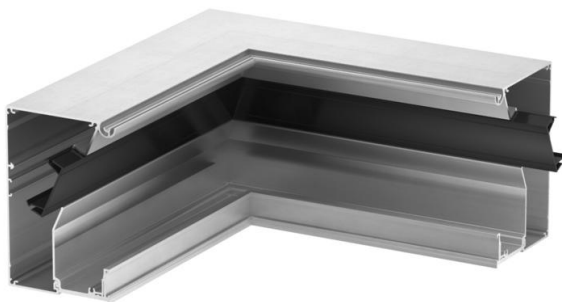

## Belső sarokelem, Design csatorna

Cikkszám: 6115795

A GAD sorozat Design szerelvénybeépítő csatorna kialakítását szolgáló belső sarokelem rész. 45 mm-es nyílással a Modul 45-ös kapcsoló és csatlakozó készülékekhez és a Rapid 45 sorozat megfelelő PVC és alumínium felső elemeihez. Az idomhoz a „Swing”, „Soft” és „Style” fedőelemek egyaránt illeszthetők. A GAD OTA felső rész adapterek használata elengedhetetlen. A csatornafedelek közé a GAD OTD távtartót kell elhelyezni.  
Standard version in anodised aluminium, different decoration on request.

### Törzsadatok

Cikkszám	6115795
Típus	GAD IEL
1. megnevezés	Belső sarok
2. megnevezés	fedél nélkül
Gyártó	OBO
Méret	114x140x300
Anyag	Alumínium
Felület	eloxált
Felületi szabvány	
Legkisebb eladási egység mennyiségegység	1
Súly	183 kg
súly-mértékegység	kg/100 darab

### Méreték

hossz	300 mm
szélesség	140 mm
Magasság	114 mm