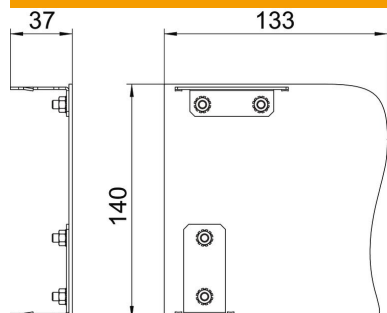

Alu alumínium

EL eloxált

Törzsadatok

Cikkszám	6115925
Típus	GAD ER Swing EL
1. megnevezés	Véglezáró elem jobbos
2. megnevezés	Desing Swing
Gyártó	OBO
Méret	133x140x37
Anyag	Alumínium
Felület	eloxált
Felületi szabvány	
Legkisebb eladási egység	1
mennyiségegység	Darab
Súly	16,1 kg
súly-mértékegység	kg/100 darab

Muszaki adatlap

Véglezáró elem, Swing, jobbos

Cikkszám: 6115925

Méretetek

hossz	37 mm
szélesség	140 mm
Magasság	133 mm

Műszaki adatok

Kivitel	aszimmetrikus
Rögzítési mód	rápattintható
csatornaszélességhez	140 mm
csatornamagassághoz	114 mm
Oldalkivezetéses	jobb
Halogénmentes	igen
Vágott él takarása	nem
Védőfólia	igen