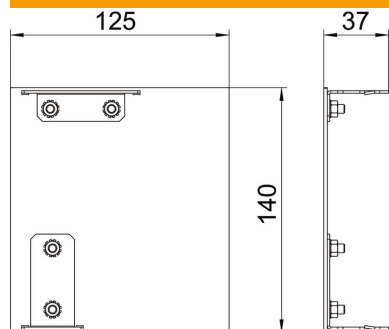

Alu alumínium

EL eloxált

Törzsadatok

Cikkszám	6115965
Típus	GAD ER Style EL
1. megnevezés	Véglezáró elem jobbos
2. megnevezés	Desing Style
Gyártó	OBO
Méret	125x140x37
Anyag	Alumínium
Felület	eloxált
Felületi szabvány	
Legkisebb eladási egység	1
mennyiségegység	Darab
Súly	16,2 kg
súly-mértékegység	kg/100 darab

Muszaki adatlap

Véglezáró elem, Style, jobbos

Cikkszám: 6115965

Méretetek

hossz	37 mm
szélesség	140 mm
Magasság	125 mm

Műszaki adatok

Kivitel	aszimmetrikus
Rögzítési mód	rápattintható
csatornaszélességhez	140 mm
csatornamagassághoz	114 mm
Oldalkivezetéses	jobb
Halogénmentes	igen
Vágott él takarása	nem
Védőfólia	igen