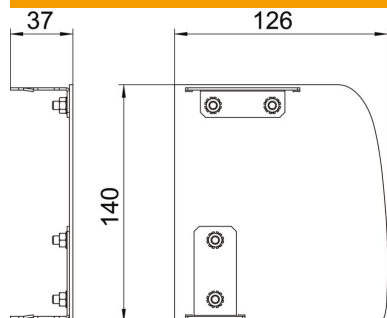

Alu alumínium

EL eloxált

Törzsadatok

Cikkszám	6115945
Típus	GAD ER Soft EL
1. megnevezés	Véglezáró elem jobbos
2. megnevezés	Desing Soft
Gyártó	OBO
Méret	126x140x37
Anyag	Alumínium
Felület	eloxált
Felületi szabvány	
Legkisebb eladási egység	1
mennyiségegység	Darab
Súly	15,6 kg
súly-mértékegység	kg/100 darab

Muszaki adatlap

Véglezáró elem, "Soft", jobbos

Cikkszám: 6115945

Méretetek

hossz	37 mm
szélesség	140 mm
Magasság	126 mm

Műszaki adatok

Kivitel	aszimmetrikus
Rögzítési mód	rápattintható
csatornaszélességhez	140 mm
csatornamagassághoz	114 mm
Oldalkivezetéses	jobb
Halogénmentes	igen
Vágott él takarása	nem
Védőfólia	igen