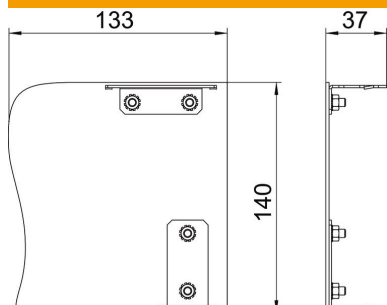

Alu alumínium

EL eloxált

Törzsadatok

Cikkszám	6115915
Típus	GAD EL Swing EL
1. megnevezés	Véglezáró elem balos
2. megnevezés	Desing Swing
Gyártó	OBO
Méret	133x140x37
Anyag	Alumínium
Felület	eloxált
Felületi szabvány	
Legkisebb eladási egység	1
mennyiségegység	Darab
Súly	16,1 kg
súly-mértékegység	kg/100 darab

Muszaki adatlap

Véglezáró elem, Swing, balos

Cikkszám: 6115915

Méretetek

hossz	37 mm
szélesség	140 mm
Magasság	133 mm

Műszaki adatok

Kivitel	aszimmetrikus
Rögzítési mód	rápattintható
csatornaszélességhez	140 mm
csatornamagassághoz	114 mm
Oldalkivezetéses	bal
Halogénmentes	igen
Vágott él takarása	nem
Védőfólia	igen