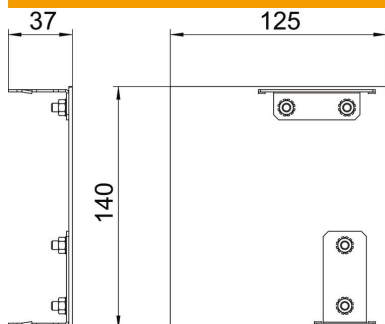

Alu alumínium

EL eloxált

Törzsadatok

| | |
|---|----------------------|
| Cikkszám | 6115955 |
| Típus | GAD EL Style EL |
| 1. megnevezés | Véglezáró elem balos |
| 2. megnevezés | Desing Style |
| Gyártó | OBO |
| Méret | 125x140x37 |
| Anyag | Alumínium |
| Felület | eloxált |
| Felületi szabvány | |
| Legkisebb eladási egység mennyiségegység | 1 Darab |
| Súly | 16,2 kg |
| súly-mértékegység | kg/100 darab |

Muszaki adatlap

Véglezáró elem, "Style", balos

Cikkszám: 6115955

Méretetek

| | |
|-----------|--------|
| hossz | 37 mm |
| szélesség | 140 mm |
| Magasság | 125 mm |

Műszaki adatok

| | |
|----------------------|---------------|
| Kivitel | aszimmetrikus |
| Rögzítési mód | rápattintható |
| csatornaszélességhez | 140 mm |
| csatornamagassághoz | 114 mm |
| Oldalkivezetéses | bal |
| Halogénmentes | igen |
| Vágott él takarása | nem |
| Védőfólia | igen |