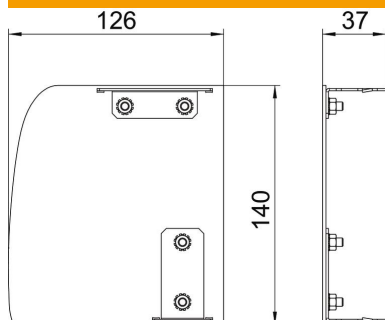

Alu alumínium

EL eloxált

Törzsadatok

| | |
|--------------------------|----------------------|
| Cikkszám | 6115935 |
| Típus | GAD EL Soft EL |
| 1. megnevezés | Véglezáró elem balos |
| 2. megnevezés | Desing Soft |
| Gyártó | OBO |
| Méret | 126x140x37 |
| Anyag | Alumínium |
| Felület | eloxált |
| Felületi szabvány | |
| Legkisebb eladási egység | 1 |
| mennyiségegység | Darab |
| Súly | 15,6 kg |
| súly-mértékegység | kg/100 darab |

Muszaki adatlap

Véglezáró elem, Soft, balos

Cikkszám: 6115935

Méretetek

| | |
|-----------|--------|
| hossz | 37 mm |
| szélesség | 140 mm |
| Magasság | 126 mm |

Műszaki adatok

| | |
|----------------------|---------------|
| Kivitel | aszimmetrikus |
| Rögzítési mód | rápattintható |
| csatornaszélességhez | 140 mm |
| csatornamagassághoz | 114 mm |
| Oldalkivezetéses | bal |
| Halogénmentes | igen |
| Vágott él takarása | nem |
| Védőfólia | igen |