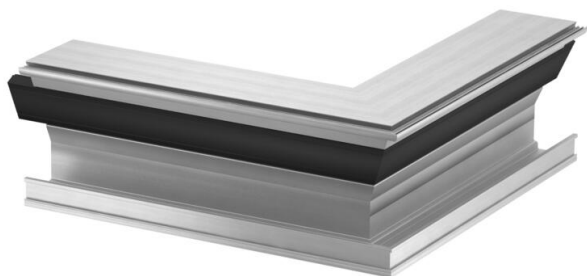

## Külső sarokelem, Design csatorna

Cikkszám: 6115789

A GAD-sorozat design szerelvénybeépítő csatorna kialakítását szolgáló külső sarokelem alsó rész. 45 mm-es nyílással a Modul 45-ös kapcsoló és csatlakozó készülékekhez és a Rapid 45 sorozat megfelelő PVC és alumínium felső elemeihez. Az idomhoz a „Swing”, „Soft” és „Style” fedőelemek egyaránt illeszthetők. A GAD OTA felső rész adapterek használata elengedhetetlen. A csatornafedelek közé a GAD OTD távtartót kell elhelyezni.  
Standard version in anodised aluminium, different decoration on request.

### Törzsadatok

Cikkszám	6115789
Típus	GAD AEL
1. megnevezés	Külső sarok
2. megnevezés	fedél nélkül
Gyártó	OBO
Méret	114x140x300
Anyag	Alumínium
Felület	eloxált
Felületi szabvány	
Legkisebb eladási egység mennyiségegység	1
Súly	Darab
súly-mértékegység	233 kg
	kg/100 darab

## Méretetek

hossz	300 mm
szélesség	140 mm
Magasság	114 mm