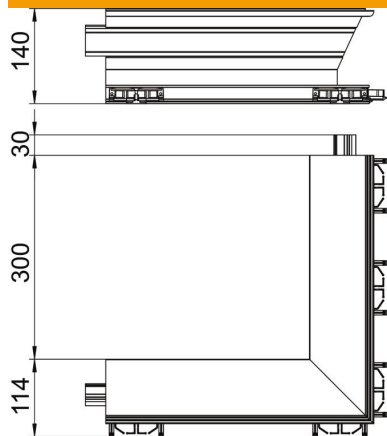

### Törzsadatok

Cikkszám	6115789
Típus	GAD AEL
1. megnevezés	Külső sarok
2. megnevezés	fedél nélkül
Gyártó	OBO
Méret	114x140x300
Anyag	Alumínium
Felület	eloxált
Felületi szabvány	
Legkisebb eladási egység mennyiségegység	1
Súly	Darab
súly-mértékegység	233 kg
	kg/100 darab

## Méretetek

hossz	300 mm
szélesség	140 mm
Magasság	114 mm