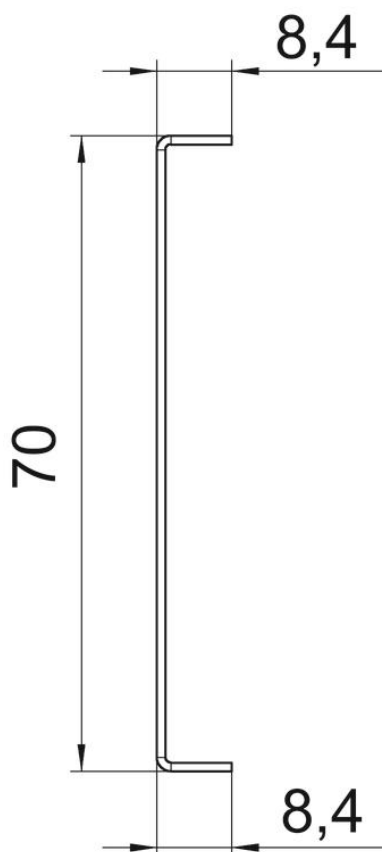

Muszaki adatlap

Válaszfal, GA-TW90

Cikkszám: 6279714

Válaszfal Rapid80 GA alumínium szerelvénybeépítő csatorna vagy ISS médiaoszlop alsó részébe történő installálásához, a különböző feszültségintű áramkörök elválasztásához.

A szerelvénybeépítő csatorna függőleges és az ISS média oszlopok felszerelésekor a KL80A rögzítőbilincs szükséges a válaszfal biztonságos rögzítéséhez.

St acél

Törzsadatok

Cikkszám	6279714
Típus	GA-TW90
1. megnevezés	válaszfal
2. megnevezés	GA 90-hez
Gyártó	OBO
Méret	8,4x70x2000
Anyag	acél
Legkisebb eladási egység mennyiségegység	2 méter
Súly	67,3 kg
súly-mértékegység	kg/100 m

Muszaki adatlap

Válaszfal, GA-TW90

Cikkszám: 6279714

Méretetek

hossz	2 000 mm
szélesség	70 mm
Magasság	8,4 mm

Műszaki adatok

Kivitel	egyes
Rögzítési mód	fektethető
Lehetséges csatornamélység	90
Halogénmentes	igen
Védettség	IP30
Schutzgrad IK-Code	IK10
Alkalmazási hőmérséklet-tartomány max.	60 °C
Alkalmazási hőmérséklet-tartomány min.	-25 °C