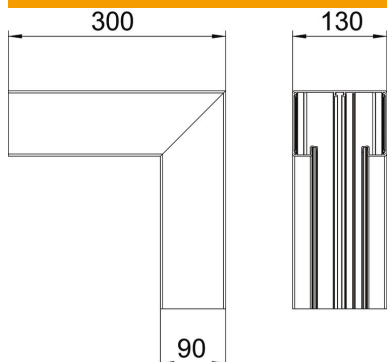

Muszaki adatlap

Belső sarokelem, szimmetrikus, Rapid 80
szerelvénybeépítő csatornához, GA-S90130 típus
Cikkszám: 6276940

Belső sarokelem Rapid80 GA alumínium szerelvénybeépítő csatornák
irányváltásához.
Az idomdarabok látható felülete le van fóliázva.

Alu alumínium

Törzsadatok

Cikkszám	6276940
Típus	GA-SI90130RW
1. megnevezés	Belső sarokelem
2. megnevezés	szimmetrikus
Gyártó	OBO
Méret	90x130x300
Szín	hófehér; RAL 9010
Anyag	Alumínium
Legkisebb eladási egység	1
mennyiségegység	Darab
Súly	163,8 kg
súly-mértékegység	kg/100 darab

Műszaki adatlap

Belső sarokelem, szimmetrikus, Rapid 80
szerelvénybeépítő csatornához, GA-S90130 típus
Cikkszám: 6276940

Méretetek

hossz	300 mm
szélesség	130 mm
Magasság	90 mm

Műszaki adatok

A felsőrészek darabszáma	1
Kivitel	Alsó rész
Alak	szimmetrikus
Halogénmentes	igen
Kábeltartó kapcsok	nem
Csatorna-összekötő	nem
A felső részek szerelési módja	Belül vezetett
Szerelési perforálás a padlóban	nem
fedélszélesség	76,5 mm
Védettség	IP30
Védőfólia	igen
Schutzgrad IK-Code	IK10
Alkalmazási hőmérséklet-tartomány max.	60 °C
Alkalmazási hőmérséklet-tartomány min.	-25 °C
Szögterület min.	90 mm